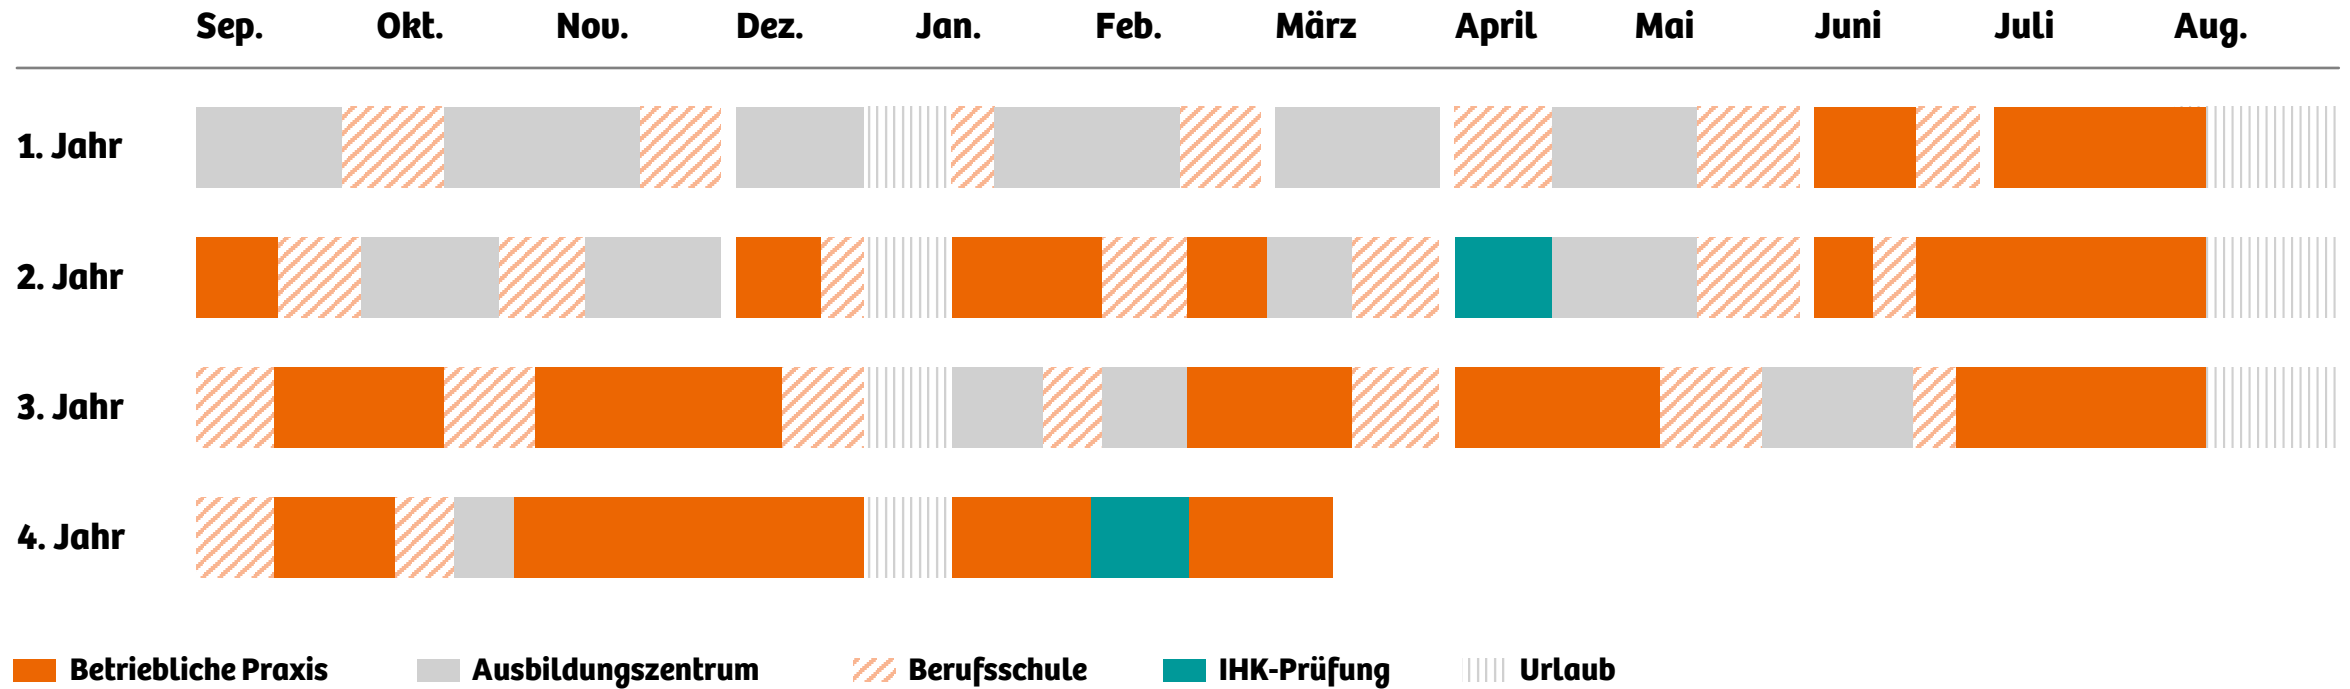

Industriemechaniker*in (w/m/d)

Erlangen/ Forchheim